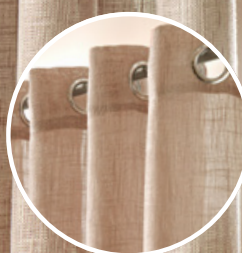

ZASŁONA

z metalowymi kółkami do zawieszenia, przepuszczająca światło, wymiary: 135 x 260 cm

30 zł

15 zł

OSŁONKA NA DONICZKĘ

ceramiczna, z wytłaczanym wzorem liści paproci, ø 15 cm, wys. 15 cm

20 zł

LATARNIA

na małą świeczkę, z uchwytem, z motywem serc, wymiary: 14 x 14 x 31 cm

30 zł

KULE ŚWIETLNE LED 24 SZT.

podłączane do gniazdka, dł. łańcucha 345 cm, dł. kabla zasilającego 300 cm

POSZEWKA

wymiary: 40 x 40 cm

15 zł

KUFEREK

z welwetowym pokryciem, zamykany na suwak, z uchwytem, wymiary: 30 x 20 x 18 cm

40 zł

70 zł

PUF

z welurowym pokryciem z ozdobnymi przeszyciami, ø 40 cm, wys. 40 cm

15 zł

BIEŻNIK

z koronkowym obszyciem, wymiary: 35 x 180 cm