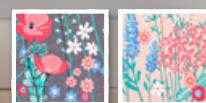

**40** zł

**KURTKA  
Z KAPTUREM**

dziewczęca,  
zapinana na suwak,  
z kieszeniami,  
z nadrukiem,  
rozmiary: 104-134 cm

**30** zł

**10** zł

**LEGGINSY**

95% bawełny i 5% elastanu,  
dziewczęce, z nadrukiem,  
rozmiary: 98-134 cm