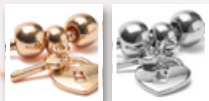

### ZESTAW 3 SZKLANEK

z nadrukiem w serca,  
poj. 3 x 590 ml

**8 zł**

**NASZYJNIK**  
podwójny, z zawieszkami,  
regulowany, dł. 46-51 cm  
**LUB BRANSOLETKA**  
z zawieszkami, regulowana,  
dł. 21-26 cm