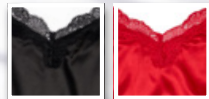

30 zł

PIŻAMA

satynowa,
zdobiona koronką,
rozmiary: S-XL

8 zł

**MASKA
DO SPANIA**

wymiary: 20 x 10 cm

KOSZULA NOCNA

satynowa,
na ramiączkach,
zdobiona koronką,
rozmiary: S-XXL

25 zł

40 zł

SZLAFROK

satynowy,
o kroju typu kimono,
rozmiary: S/M, L/XL

**KOSZULA NOCNA
100% BAWĘŁNY**

z nadrukiem Tom i Jerry,
rozmiary: S-XXL

30 zł

**3-PAK
STOPEK***

z wysoką
zawartością
bawełny
i z elastanem,
ze wzorem
Tom i Jerry,
rozmiary: 35-42

10 zł

* Produkt dostępny w wybranych sklepach.

od
8 zł

MAJTKI

do wyboru: brazyliany
z koronką lub figi
z nadrukiem i z koronką,
rozmiary: S-XXL – 8 zł
lub stringi z koronką,
rozmiary: S-XL – 10 zł